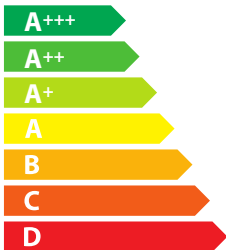

ENERG

енергия · ενεργεια

SIRIUS

C958090RC1374073

A++

26
kWh/annum

ABCDEFG

ABCDEFG